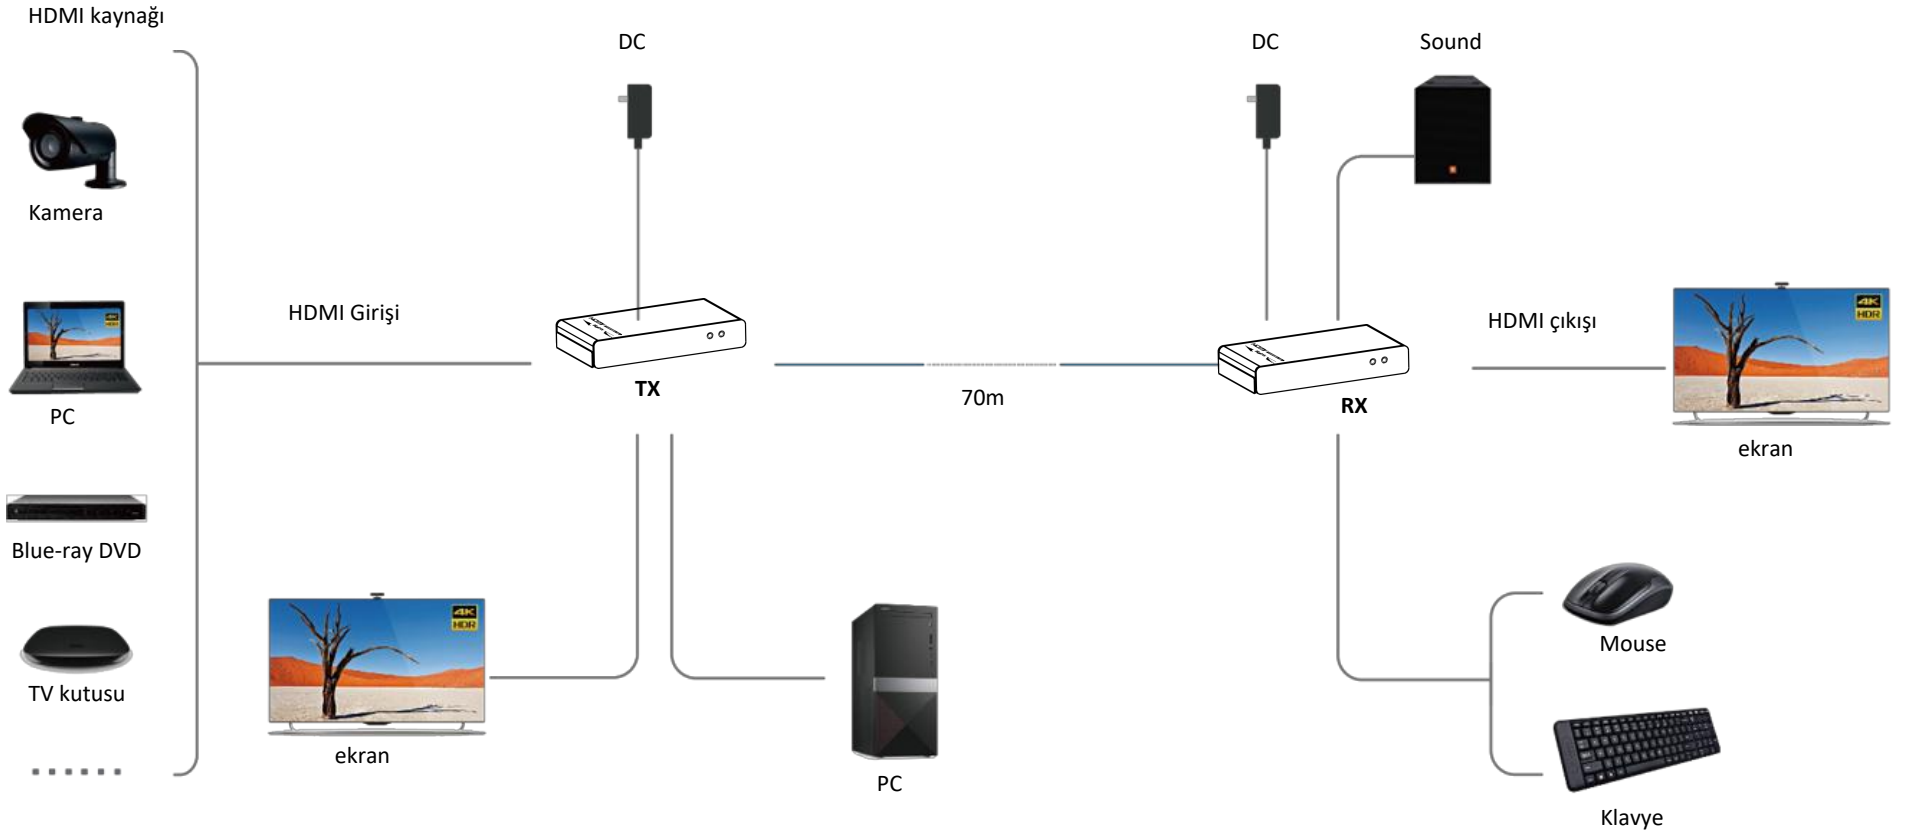

LKV676KVM

LKV676KVM-T

LENKENG®

KVM Noktadan Noktaya Extender

Özellikler

1. Yeni nesil ipcolor protokolünü kullanır.
2. 4K@60Hz HDR HDMI sinyalini Cat6/6A/7 kablosu üzerinden 70 metreye kadar iletir.
3. Sıfır Gecikmeli iletim sağlar.
4. KVM işlevi destekler. (LKV676KVM için)
5. KVM işlevi ve dokunmatik ekran kontrolünü destekler. (LKV676KVM-T için)
6. Çift yönlü IR geri dönüşü destekler
7. Verici, HDMI döngü çıkışı destekler.
8. EDID geçişini destekler.
9. Alıcı, HDMI ARC özelliğini destekler.
10. Alıcı, ek olarak S/PDIF bağlantı noktası aracılığıyla sinyal kaynağından dijital ses çıkarabilir.
11. Farklı ses formatlarını destekler: LPCM/DTS-HD/DTS Audio/Dolby Digital 5.1.
12. Lightning, yüksek gerilim ve ESD koruması bulunur.
13. Rack kabine montaj için kulacıkları bulunur.

Topolojik Grafik / Temsili Kurulum & Kullanım

LKV676KVM

Topolojik Grafik / Temsili Kurulum & Kullanım

LKV676KVM-T

Dokunmatik Ekran Bağlantısı

Klavye & Mouse Bağlantısı