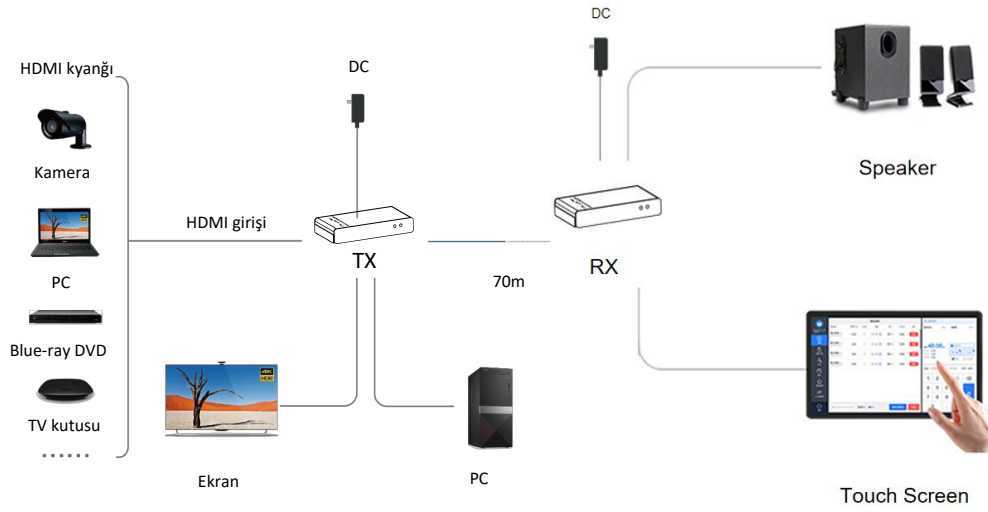

LKV676KVM

LKV676KVM-T

LENKENG®

KVM Noktadan Noktaya Extender

Özellikler

1. Yeni nesil ipcolor protokolünü kullanır.
2. 4K@60Hz HDR HDMI sinyalini Cat6/6A/7 kablosu üzerinden 70 metreye kadar iletir.
3. Sıfır Gecikmeli iletim sağlar.
4. KVM işlevi destekler. (LKV676KVM için)
5. KVM işlevi ve dokunmatik ekran kontrolünü destekler. (LKV676KVM-T için)
6. Çift yönlü IR geri dönüşü destekler
7. Verici, HDMI döngü çıkışı destekler.
8. EDID geçişini destekler.
9. Alıcı, HDMI ARC özelliğini destekler.
10. Alıcı, ek olarak S/PDIF bağlantı noktası aracılığıyla sinyal kaynağından dijital ses çıkarabilir.
11. Farklı ses formatlarını destekler: LPCM/DTS-HD/DTS Audio/Dolby Digital 5.1.
12. Lightning, yüksek gerilim ve ESD koruması bulunur.
13. Rack kabine montaj için kulacıkları bulunur.

Topolojik Grafik / Temsili Kurulum & Kullanım

LKV676KVM

Topolojik Grafik / Temsili Kurulum & Kullanım

LKV676KVM-T

Dokunmatik Ekran Bağlantısı

Klavye & Mouse Bağlantısı