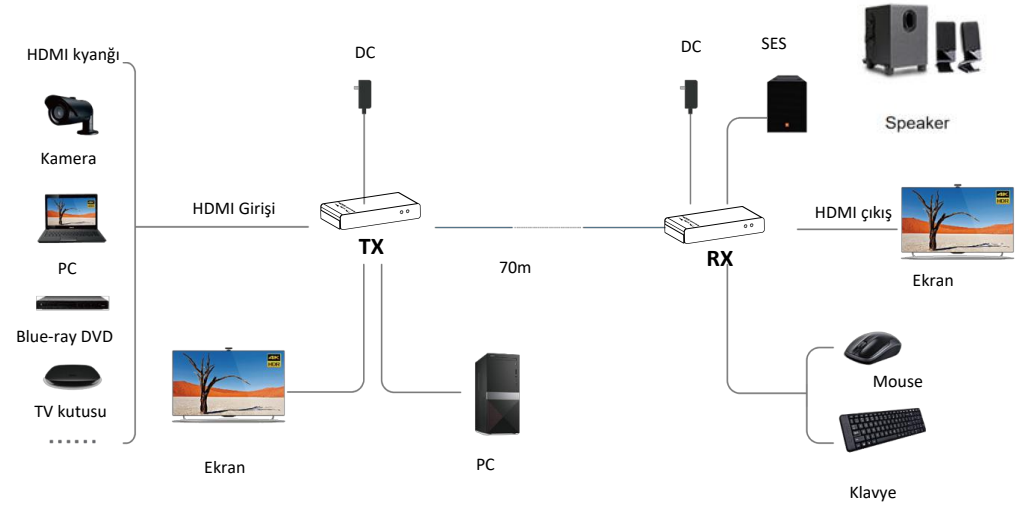

LKV676KVM

LKV676KVM-T

LENKENG®

KVM Noktadan Noktaya Extender

Özellikler

1. Yeni nesil ipcolor protokolünü kullanır.
2. 4K@60Hz HDR HDMI sinyalini Cat6/6A/7 kablosu üzerinden 70 metreye kadar iletir.
3. Sıfır Gecikmeli iletim sağlar.
4. KVM işlevi destekler. (LKV676KVM için)
5. KVM işlevi ve dokunmatik ekran kontrolünü destekler. (LKV676KVM-T için)
6. Çift yönlü IR geri dönüşü destekler
7. Verici, HDMI döngü çıkışı destekler.
8. EDID geçişini destekler.
9. Alıcı, HDMI ARC özelliğini destekler.
10. Alıcı, ek olarak S/PDIF bağlantı noktası aracılığıyla sinyal kaynağından dijital ses çıkarabilir.
11. Farklı ses formatlarını destekler: LPCM/DTS-HD/DTS Audio/Dolby Digital 5.1.
12. Lightning, yüksek gerilim ve ESD koruması bulunur.
13. Rack kabine montaj için kulacıkları bulunur.

Topolojik Grafik / Temsili Kurulum & Kullanım

LKV676KVM

Topolojik Grafik / Temsili Kurulum & Kullanım

LKV676KVM-T

Dokunmatik Ekran Bağlantısı

Klavye & Mouse Bağlantısı